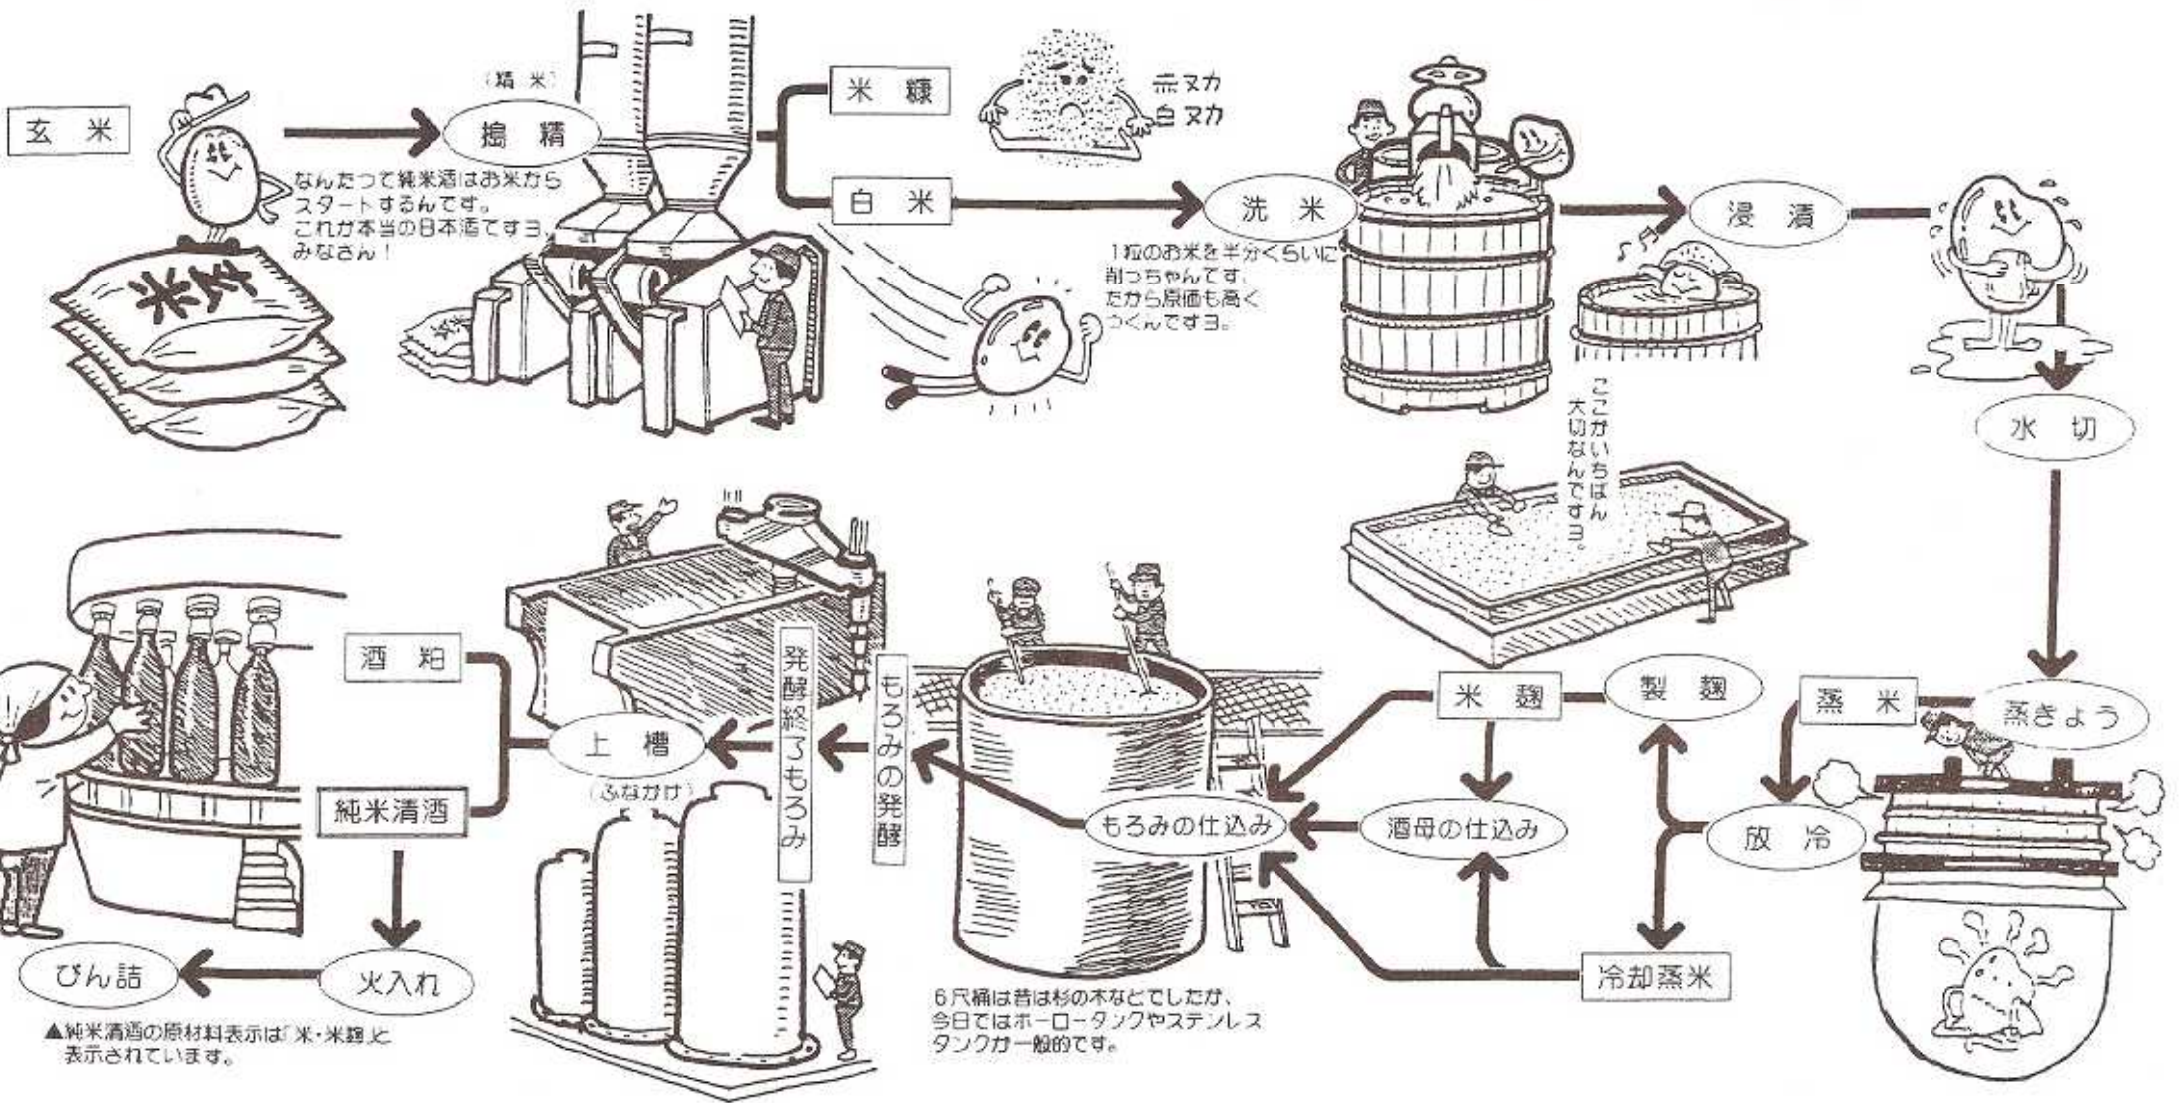

# 造りの工程 (純米酒の製造工程図)

\* 夕円形のかこみは作業工程の名称を示します。

▲ 純米清酒の原材料表示は「米・米麹」と表示されています。